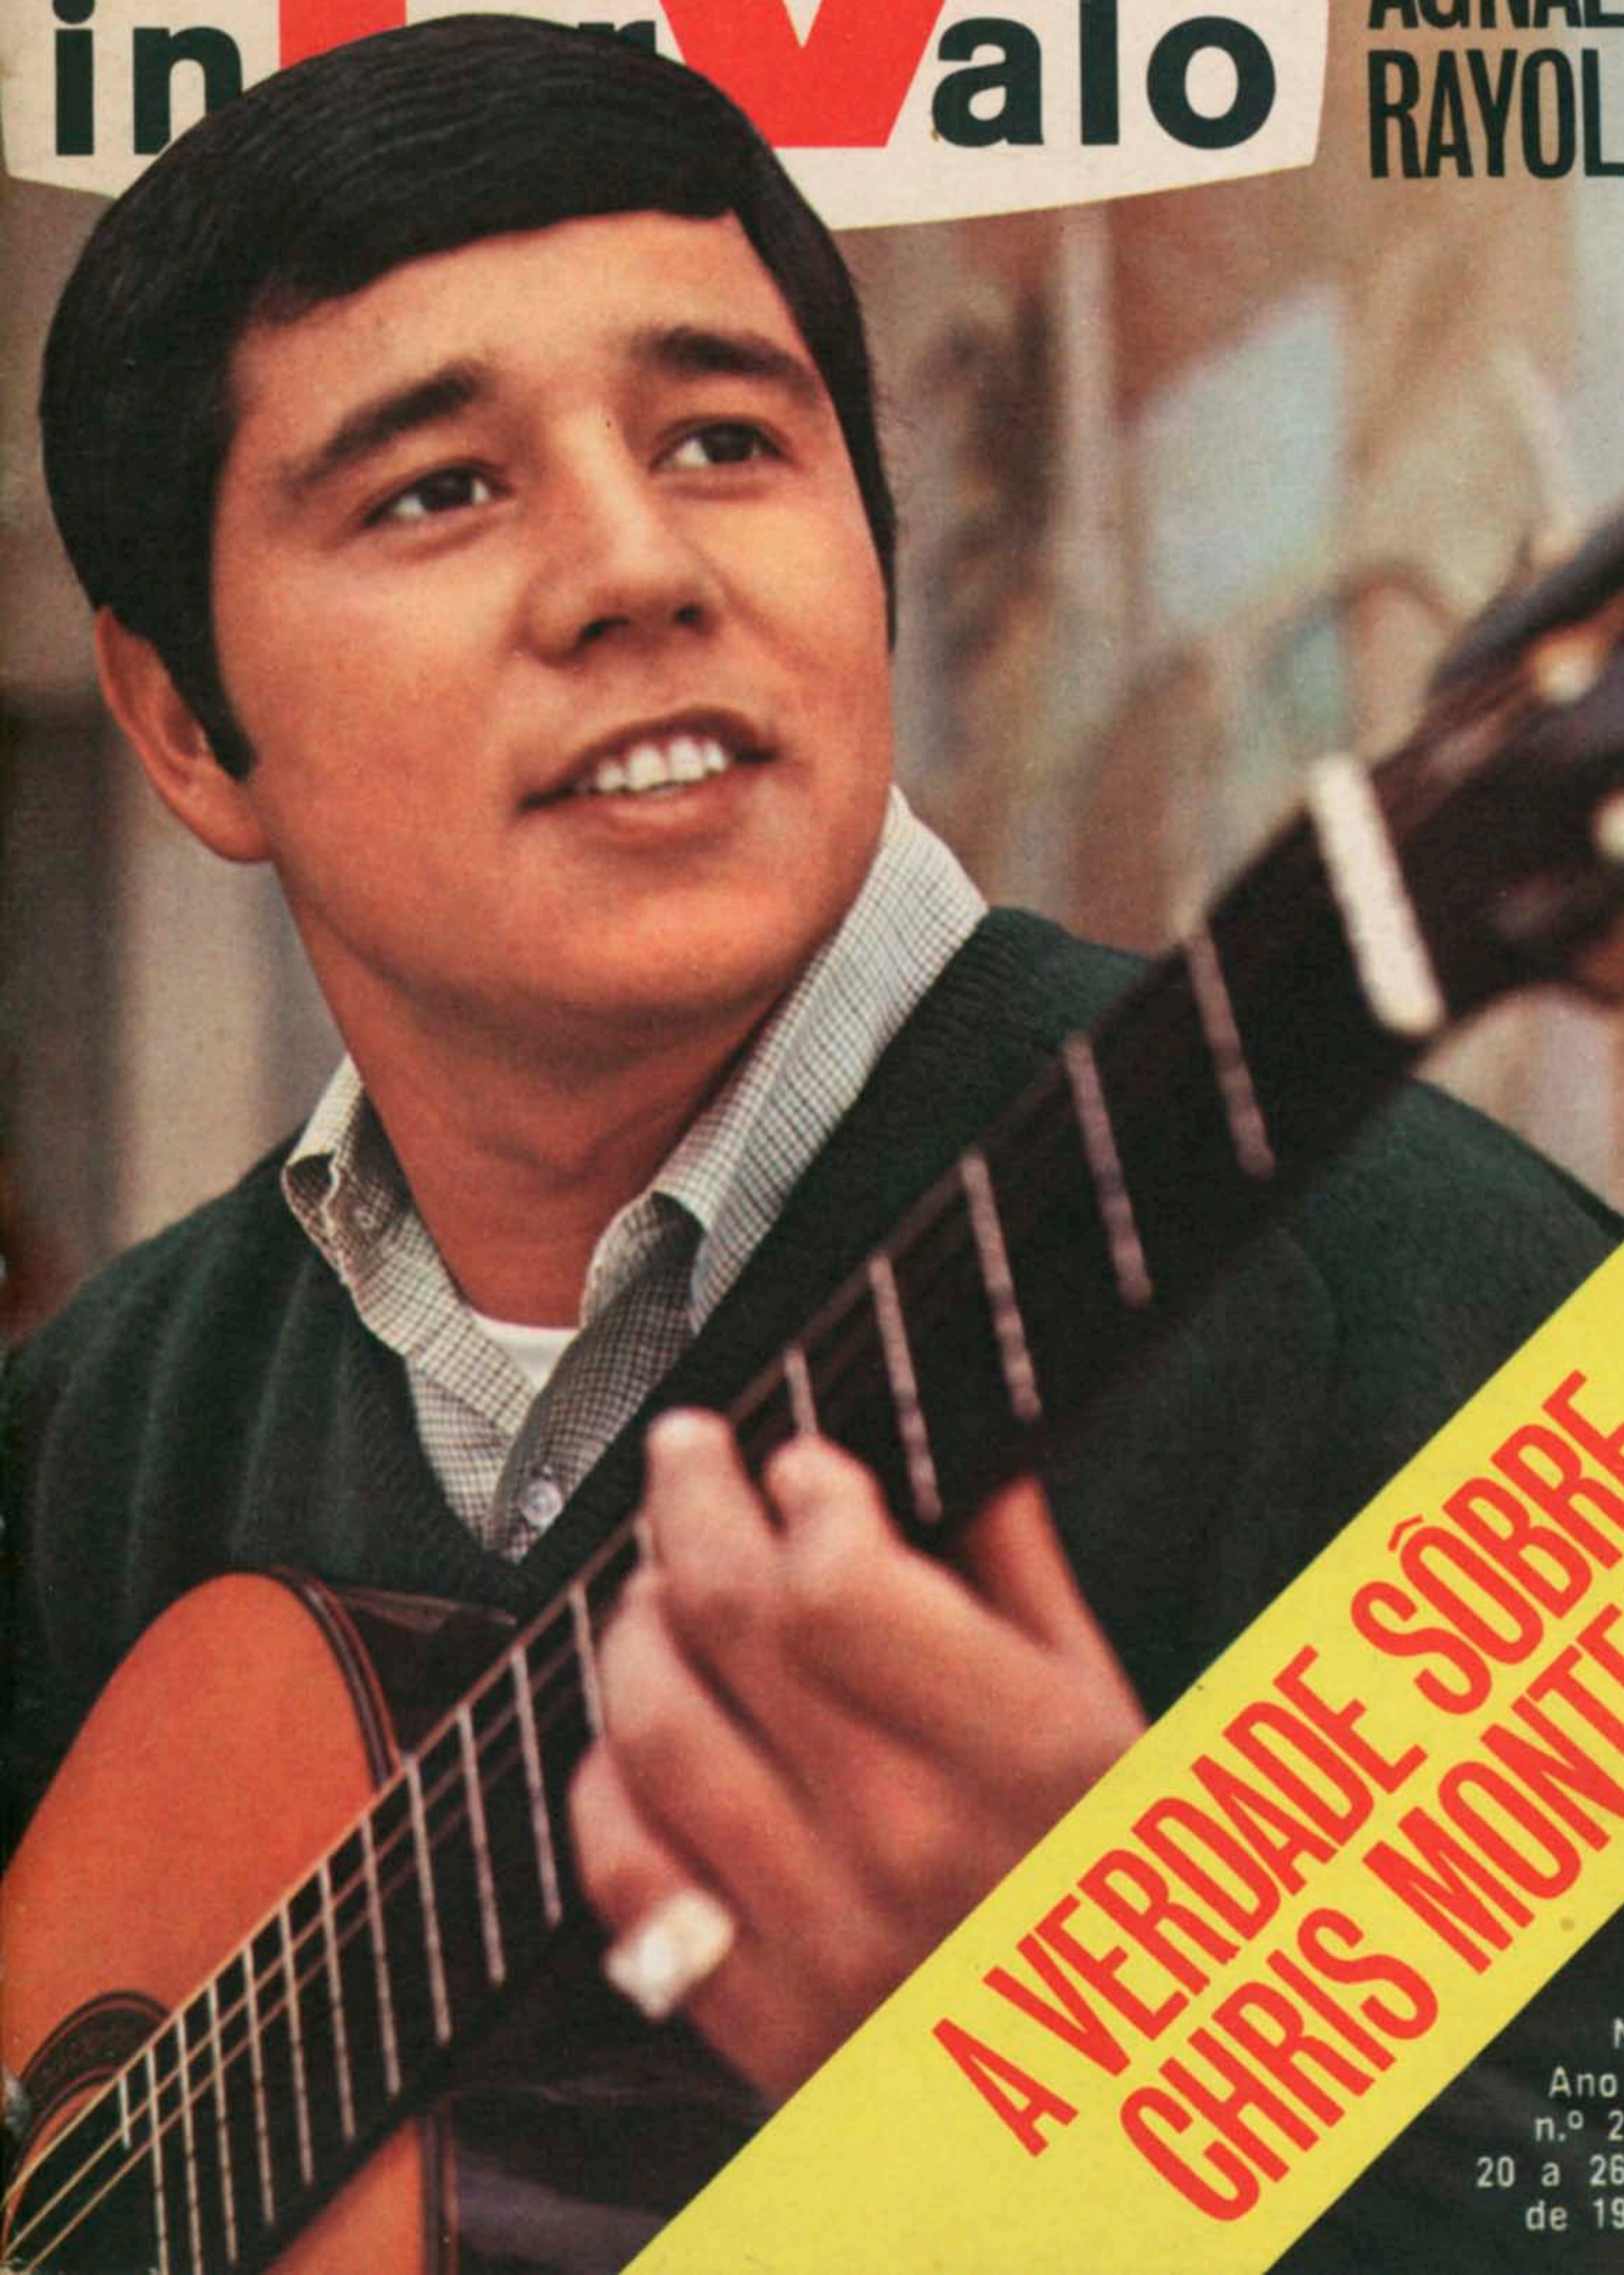

in TV **alo**

Álbum:
**AGNALDO
RAYOL**

**A VERDADE SOBRE
CHRIS MONTEZ**

NCr\$ 0,35
Ano V
n.º 241
20 a 26/8
de 1967

Meu amor, olhe o horizonte/ que eu vou partir para o fronte./ Guarde o meu capacete/ como lembrança minha/ e lembre do seu cadete/ pra não ficar sôzinha. Pode parecer mentira, mas este é o início de um ié-ié-ié que Chico Buarque compôs, com Toquinho e Melquíades, um amigo seu. Foi tudo brincadeira — diz Chico. Esse Melquíades é gozador pra burro e nós fizemos a música numa roda de amigos. A letra é dêle, a música é metade minha, metade de Toquinho. Não sei como é que descobriram e até in-

CHICO BUARQUE TAMBÉM BRINCA DE CABELUDO

ventaram que eu tinha aderido ao ié-ié-ié. Já cansei de desmentir isso. Mas há um segundo ié-ié-ié que foi feito também nessa noite e no qual eu tenho uma participação mínima na letra. Os autores, tudo de gozação, é claro, são ainda Melquíades e Toquinho. A letra é horrível, música pior ainda. Fizemos tudo da pior maneira possível. Chico repete que não tem nada contra o ié-ié-ié: Evidentemente, não é o meu gênero. Mas sou somente contrário à música mal feita. E esse ié-ié-ié que eu fiz foi muito mal feito, pura gozação. ●